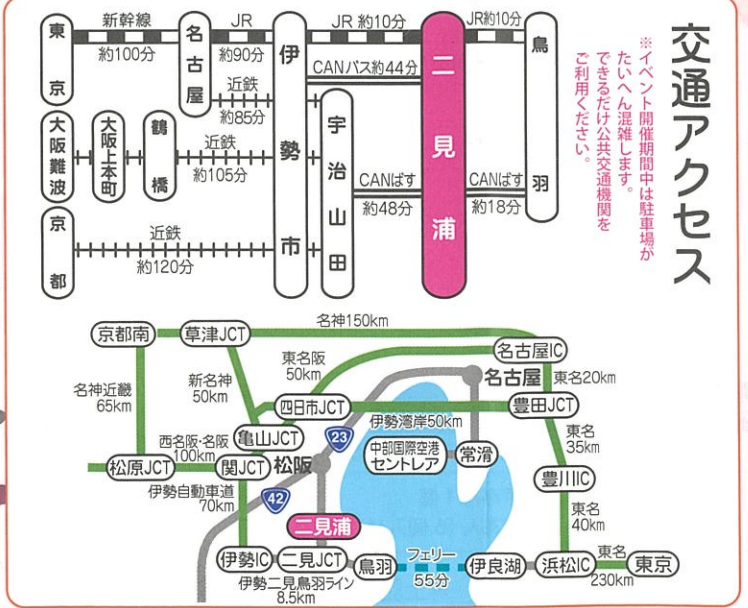

第20回 おひなさまめぐり in 二見

令和6年
2/4日～3/10日
10:00～16:00

20周年
記念企画

期間中 **得** マークのかかっているお店では特典があります。

- ### 凡例
- おひなさま展示場所
 - おひなさま展示場所 (お食事処)
 - おひなさま展示場所 (お菓子処)
 - スタンプラリーチェックポイント
 - 案内所 12 44
 - バス停
 - トイレ
 - 多目的トイレ
 - 駐車場 (無料)

主な施設間の距離

※6ヶ所のスタンプを集めて記念品と交換してね!!
(交換場所は二見生涯学習センターと寶日館です)

主催:おひなさまめぐりin二見実行委員会、NPO法人 二見浦・寶日館の会
問合せ先:二見浦観光案内所 (☎0596-43-2331)
後援:三重県、伊勢市、(公社)三重県観光連盟、(公社)伊勢市観光協会、東海旅客(株)、近畿日本鉄道(株)、三重交通(株)